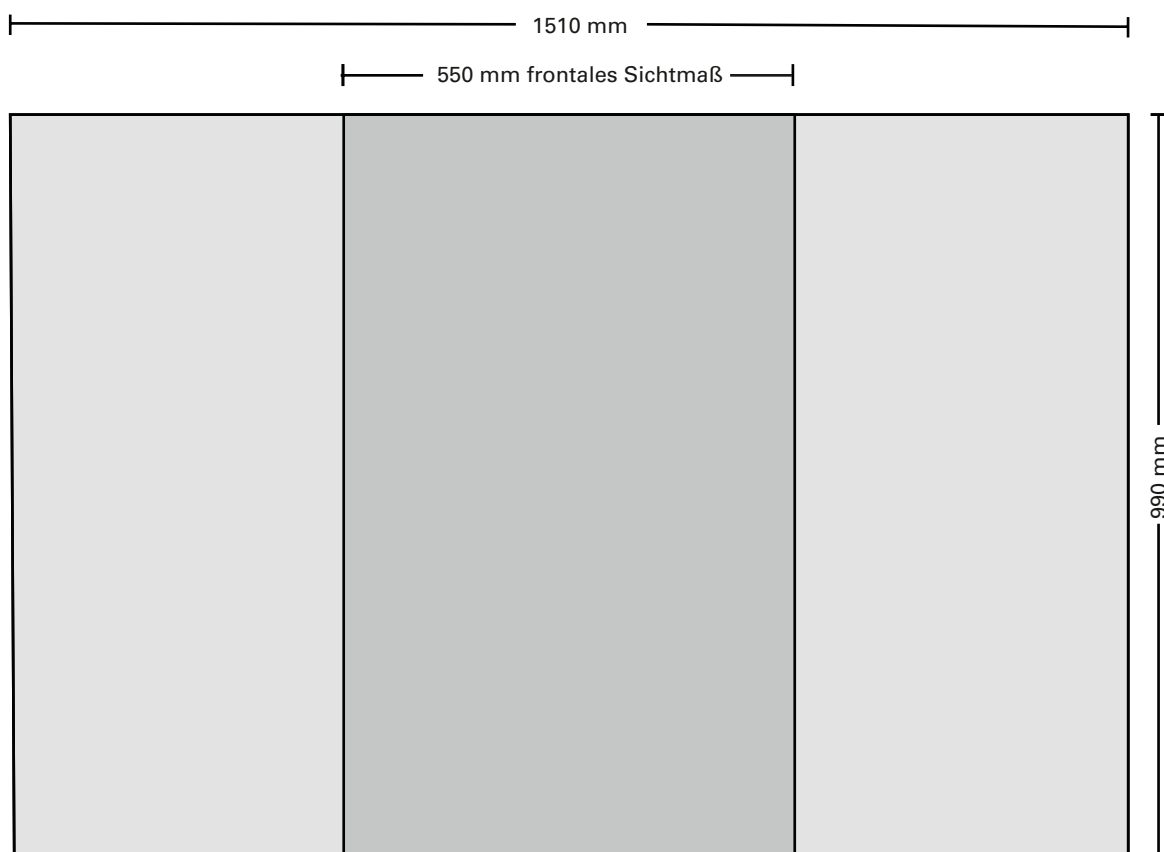

Informationen zur Erstellung der Druckdaten

Frontansicht des Prints

Maßangaben zur Erstellung des Layouts

Layoutmaß: B 1510 x H 990 mm

Bei Fragen zur Druckdateierstellung stehen Ihnen unsere Spezialisten unter Tel. 0761/507090-30 gerne zur Verfügung.

INFORMATIONEN

- Bitte legen Sie umlaufend 5 mm Beschnitt an. Nur Formatabstriche, ohne Passzeichen, Farb-Kontrollstreifen und Dokumentnamen. Die Abstriche dürfen nicht ins Motiv ragen.
- Bitte legen Sie das gesamte Layoutmaß von 1510 x 990 mm an, wobei zu beachten ist, daß nur der Bereich mit den Maßen 600 x 990 mm frontal einsehbar ist.