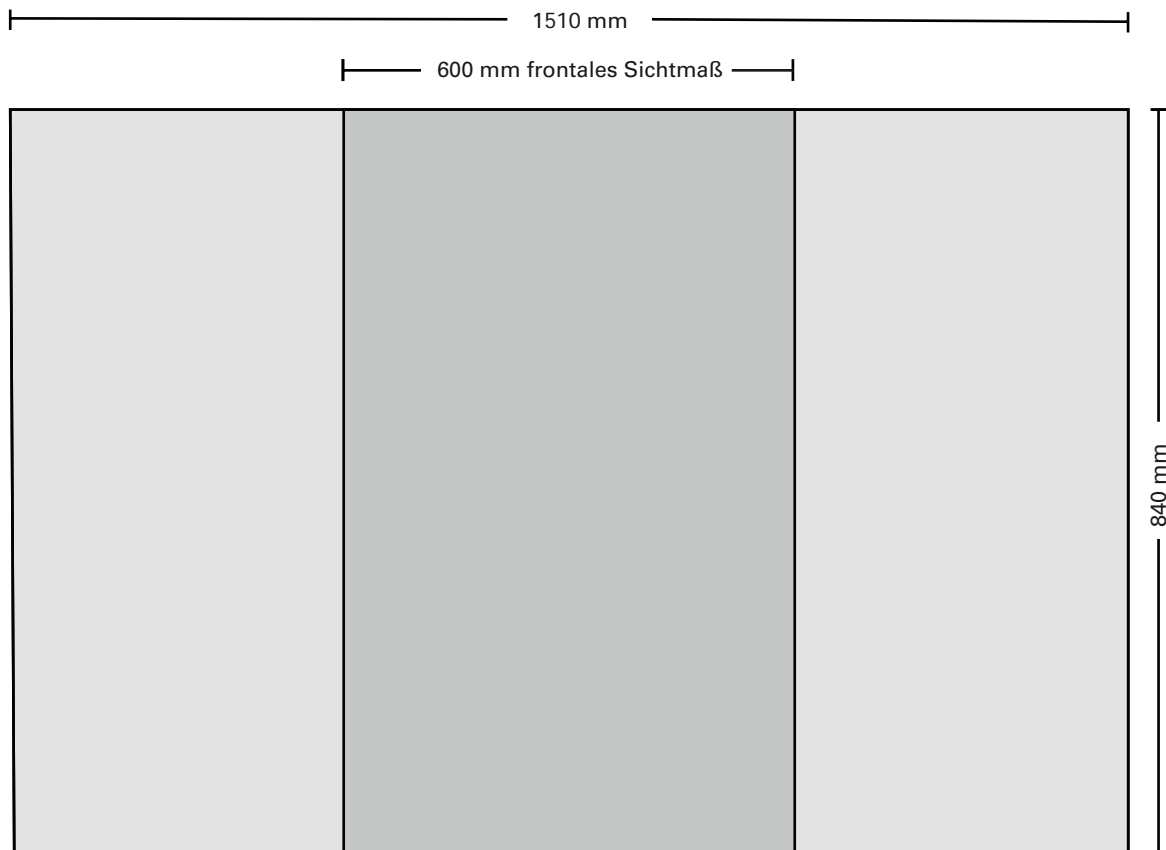

Informationen zur Erstellung der Druckdaten

Frontansicht des Prints

Maßangaben zur Erstellung des Layouts

Layoutmaß: B 1510 x H 840 mm

Bei Fragen zur Druckdateierstellung stehen Ihnen unsere Spezialisten unter Tel. 0761/507090-30 gerne zur Verfügung.

INFORMATIONEN

- Bitte legen Sie umlaufend 5 mm Beschnitt an. Nur Formatabstriche, ohne Passzeichen, Farb-Kontrollstreifen und Dokumentnamen. Die Abstriche dürfen nicht ins Motiv ragen.
- Bitte legen Sie das gesamte Layoutmaß von 1482 x 840 mm an, wobei zu beachten ist, daß nur der Bereich mit den Maßen 600 x 840 mm frontal einsehbar ist.

INFORMATIONEN

- Bitte legen Sie umlaufend 5 mm Beschnitt an. Nur Formatabstriche, ohne Passzeichen, Farb-Kontrollstreifen und Dokumentnamen. Die Abstriche dürfen nicht ins Motiv ragen.
- Bitte legen Sie das gesamte Layoutmaß von 1510 x 990 mm an, wobei zu beachten ist, daß nur der Bereich mit den Maßen 600 x 990 mm frontal einsehbar ist.

INFORMATIONEN

- Bitte legen Sie umlaufend 5 mm Beschnitt an. Nur Formatabstriche, ohne Passzeichen, Farb-Kontrollstreifen und Dokumentnamen. Die Abstriche dürfen nicht ins Motiv ragen.
- Bei der Gestaltung bitte berücksichtigen, dass das gesamte Layoutmaß angelegt werden muss, wobei nur das Sichtfeld von 600 x 830 mm frontal einsehbar ist.