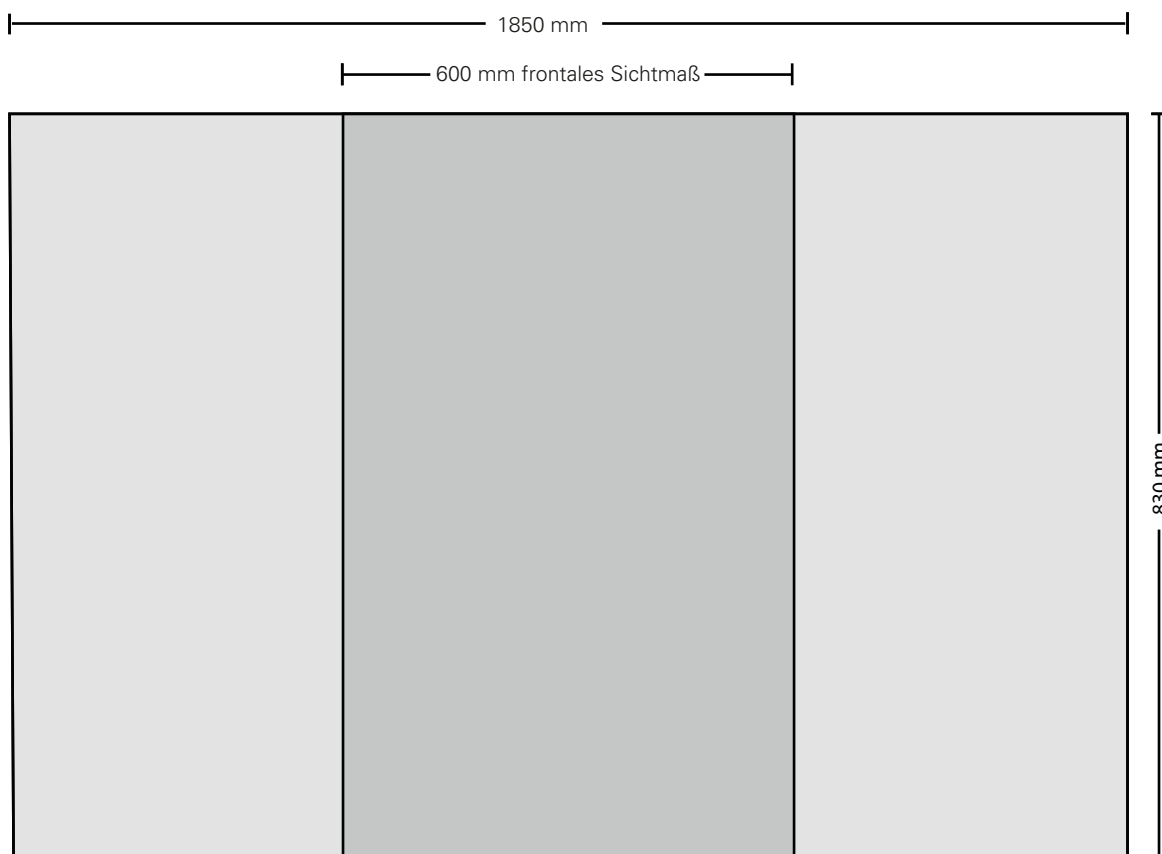

Informationen zur Erstellung der Druckdaten

Frontansicht des Prints

Maßangaben zur Erstellung des Layouts

Layoutmaß: B 1510 x H 990 mm

Bei Fragen zur Druckdateierstellung stehen Ihnen unsere Spezialisten unter Tel. 0761/507090-30 gerne zur Verfügung.

INFORMATIONEN

- Bitte legen Sie umlaufend 5 mm Beschnitt an. Nur Formatabstriche, ohne Passzeichen, Farb-Kontrollstreifen und Dokumentnamen. Die Abstriche dürfen nicht ins Motiv ragen.
- Bitte legen Sie das gesamte Layoutmaß von 1510 x 990 mm an, wobei zu beachten ist, daß nur der Bereich mit den Maßen 600 x 990 mm frontal einsehbar ist.

Informationen zur Erstellung der Druckdaten

Frontansicht des Prints

Maßangaben zur Erstellung des Layouts

Layoutmaß: B 1850 x H 830 mm

Bei Fragen zur Druckdateierstellung stehen Ihnen unsere Spezialisten unter Tel. 0761/507090-30 gerne zur Verfügung.

INFORMATIONEN

- Bitte legen Sie umlaufend 5 mm Beschnitt an. Nur Formatabstriche, ohne Passzeichen, Farb-Kontrollstreifen und Dokumentnamen. Die Abstriche dürfen nicht ins Motiv ragen.
- Bei der Gestaltung bitte berücksichtigen, dass das gesamte Layoutmaß angelegt werden muss, wobei nur das Sichtfeld von 600 x 830 mm frontal einsehbar ist.