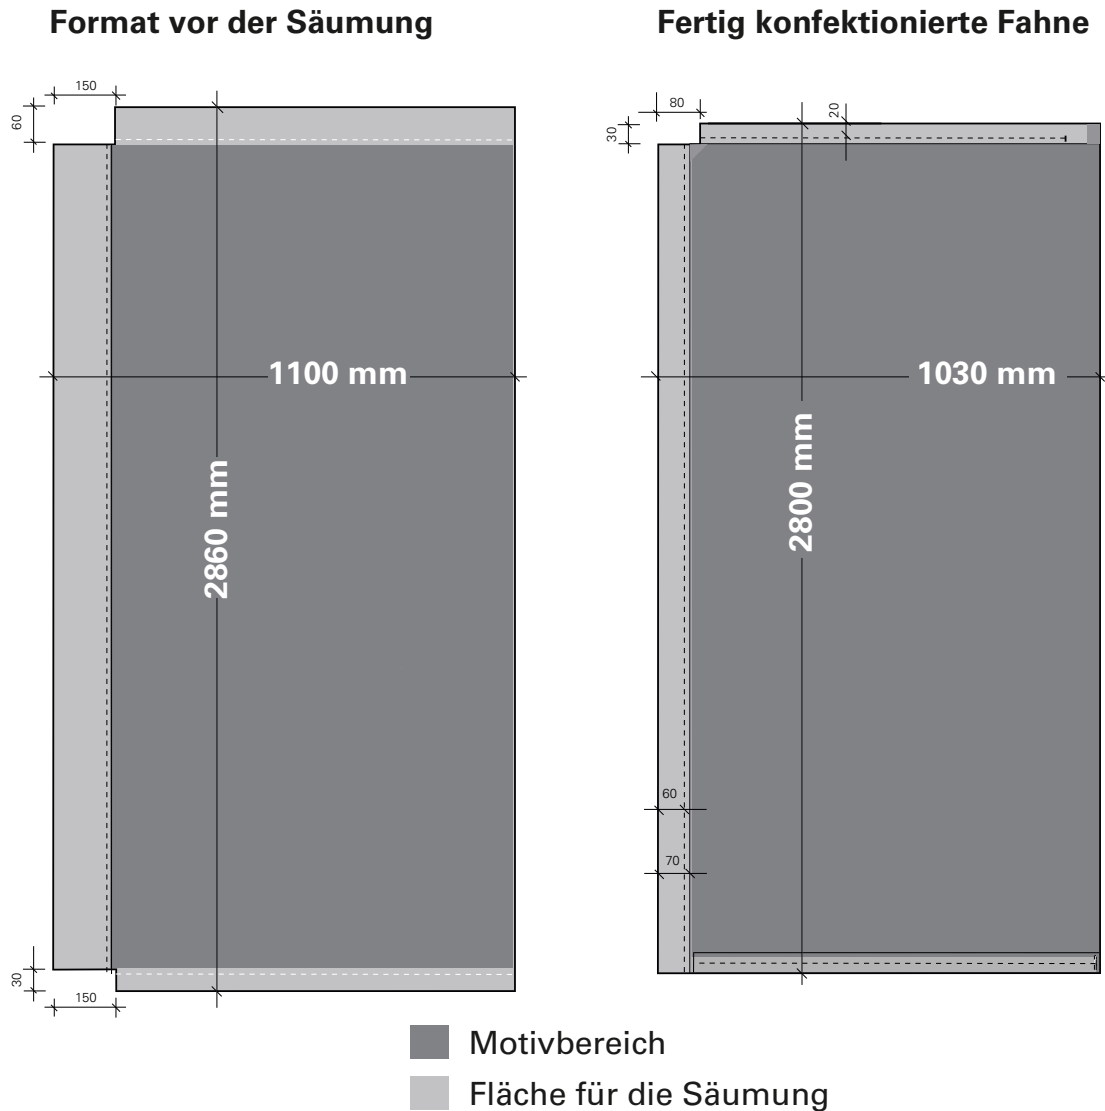

Informationen zur Erstellung der Druckdaten

Frontansicht des Prints

Maßangaben zur Erstellung des Layouts

Layoutmaß: B 1100 x H 2860 mm

INFORMATIONEN

- Bitte legen Sie ein rechteckiges Druckformat von 1100 x 2860 mm an.
- Es ist kein Beschnitt notwendig.
- Bitte wichtige Elemente, beispielsweise Bilder oder Texte, nicht in den Saumbereich platzieren.

Bei Fragen zur Druckdateierstellung stehen Ihnen unsere Spezialisten unter Tel. 0761/507090-30 gerne zur Verfügung.