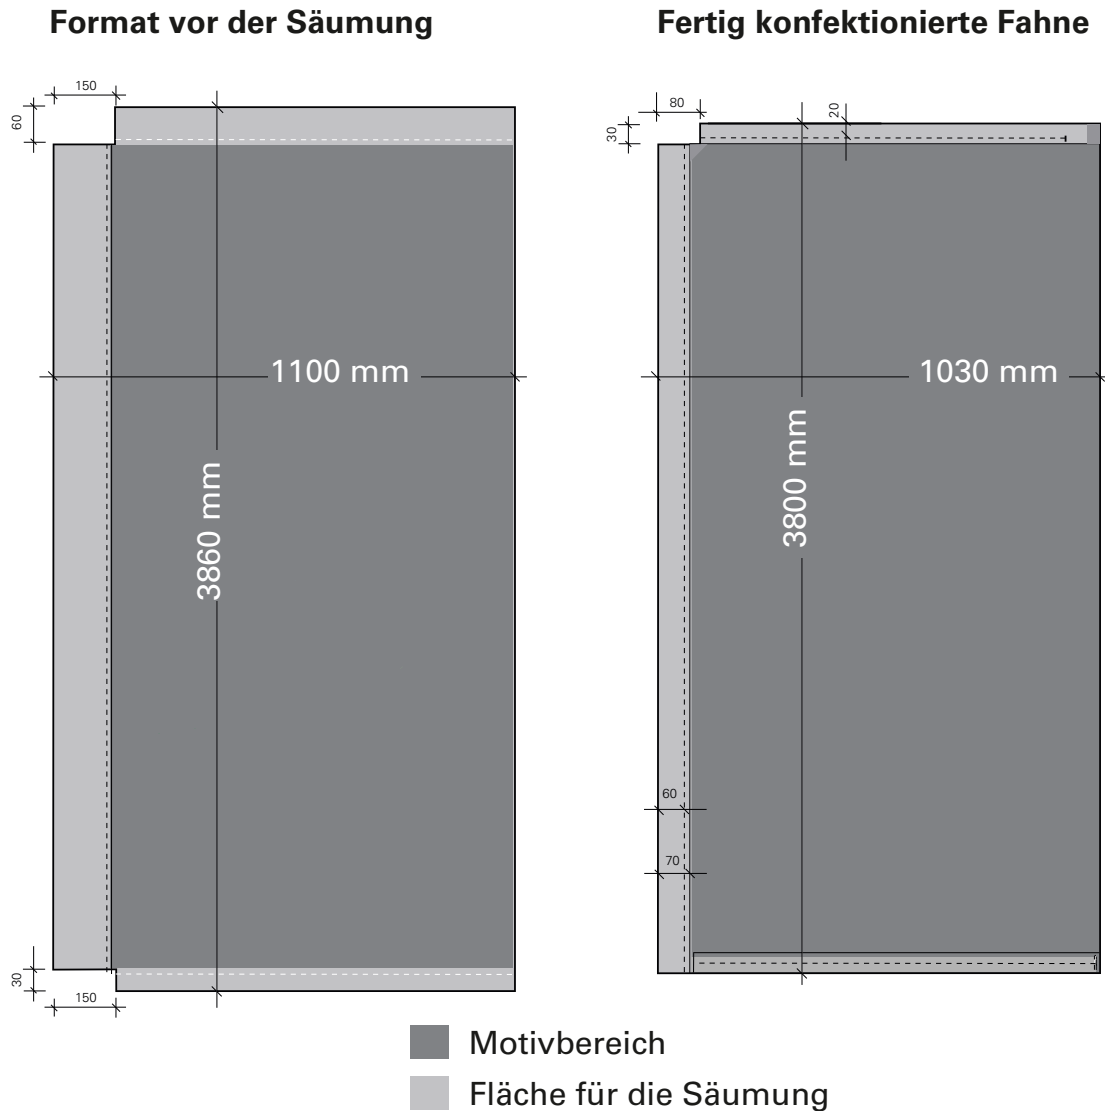

Informationen zur Erstellung der Druckdaten

Frontansicht des Prints

Maßangaben zur Erstellung des Layouts

Layoutmaß: B 1100 x H 3860 mm

INFORMATIONEN

- Bitte legen Sie ein rechteckiges Druckformat von 1100 x 3860 mm an.
- Es ist kein Beschnitt notwendig.
- Bitte wichtige Elemente, beispielsweise Bilder oder Texte, nicht in den Saumbereich platzieren.

Bei Fragen zur Druckdateierstellung stehen Ihnen unsere Spezialisten unter Tel. 0761/507090-30 gerne zur Verfügung.