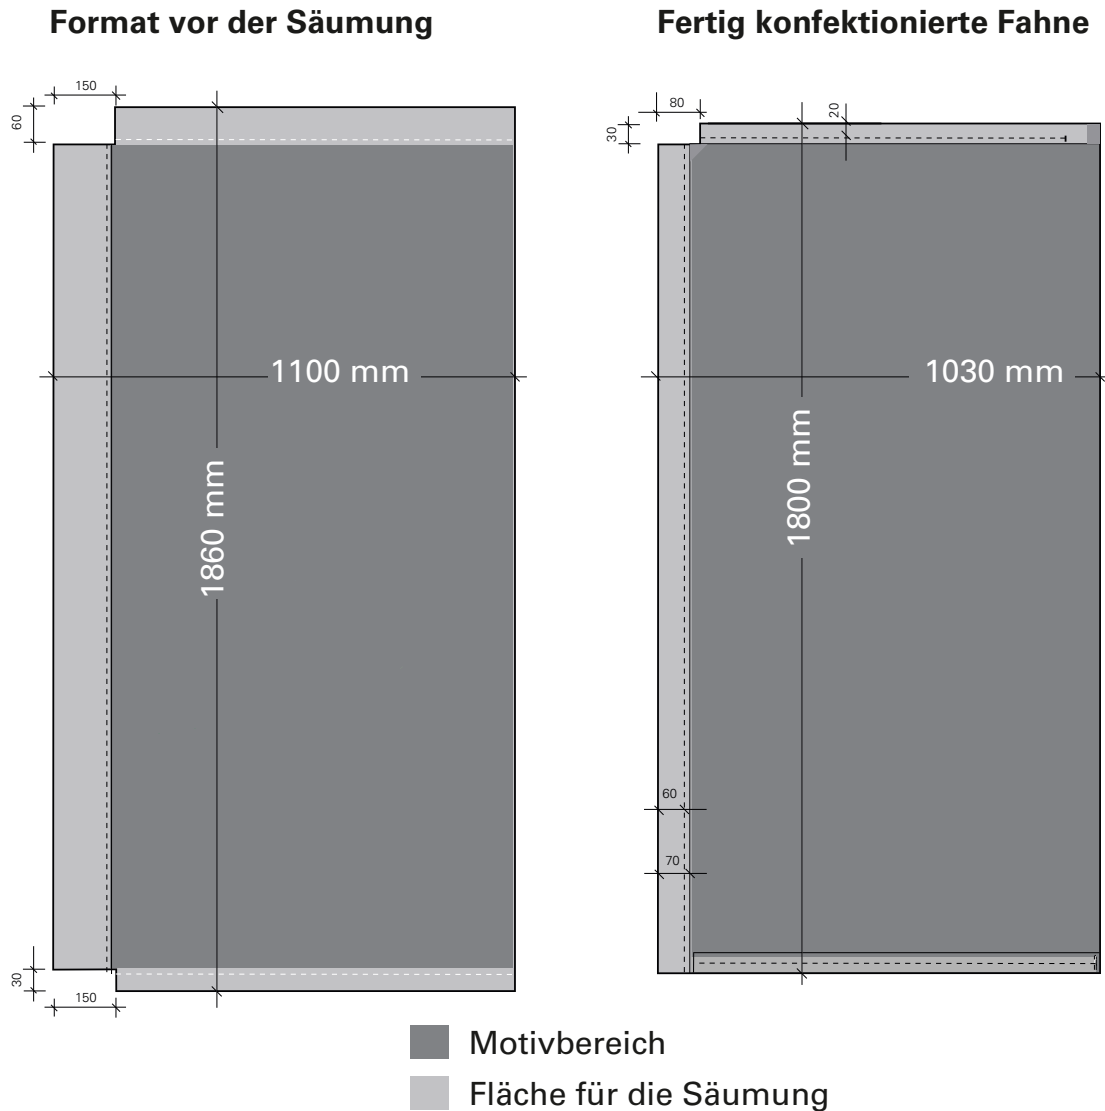

Informationen zur Erstellung der Druckdaten

Frontansicht des Prints

Maßangaben zur Erstellung des Layouts

Layoutmaß: B 1100 x H 1860 mm

INFORMATIONEN

- Bitte legen Sie ein rechteckiges Druckformat von 1100 x 1860 mm an.
- Es ist kein Beschnitt notwendig.
- Bitte wichtige Elemente, beispielsweise Bilder oder Texte, nicht in den Saumbereich platzieren.

Layoutmaß: B 1100 x H 2860 mm

INFORMATIONEN

- Bitte legen Sie ein rechteckiges Druckformat von 1100 x 2860 mm an.
- Es ist kein Beschnitt notwendig.
- Bitte wichtige Elemente, beispielsweise Bilder oder Texte, nicht in den Saumbereich platzieren.

Layoutmaß: B 1100 x H 3860 mm

INFORMATIONEN

- Bitte legen Sie ein rechteckiges Druckformat von 1100 x 3860 mm an.
- Es ist kein Beschnitt notwendig.
- Bitte wichtige Elemente, beispielsweise Bilder oder Texte, nicht in den Saumbereich platzieren.